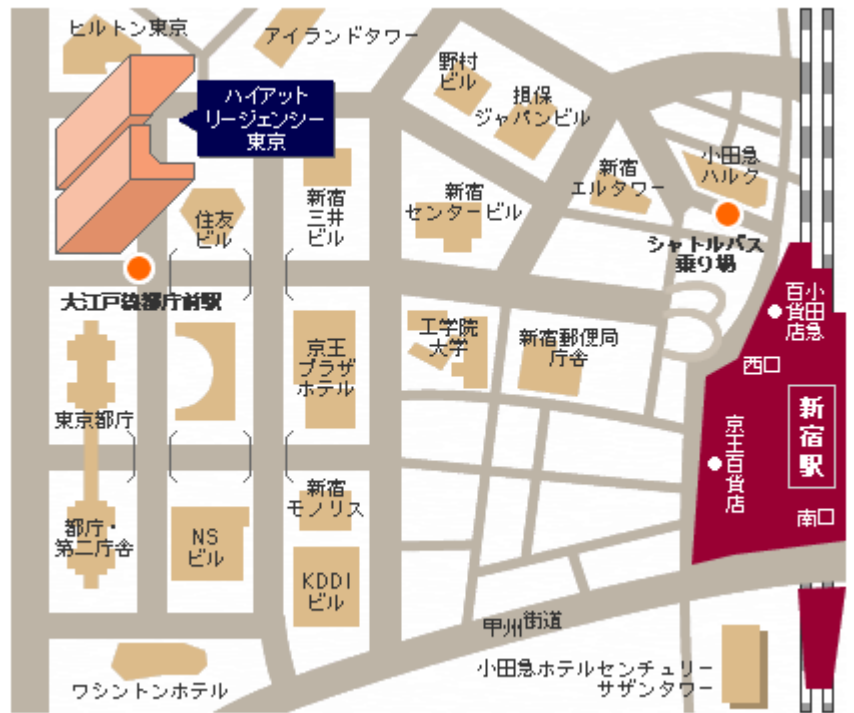

バスで新宿に出るがよろし。

第2ターミナル1階到着ロビー5番のりばから70分

羽田空港(第2)	発	9:15	9:40	10:20
羽田空港(第1)	発	9:20	9:45	10:25
新宿駅西口	着	10:05	↓	11:10
ヒルトン東京	着	10:15	↓	11:20
京王プラザホテル	着	10:20	↓	11:25
ハイアットリージェンシー東京	着	-	10:40	-
新宿ワシントンホテル	着	-	10:45	-

大江戸線がすぐそば。

京王プラザ、ハイアットどちらでも epSITE (新宿三井ビル) に近い。